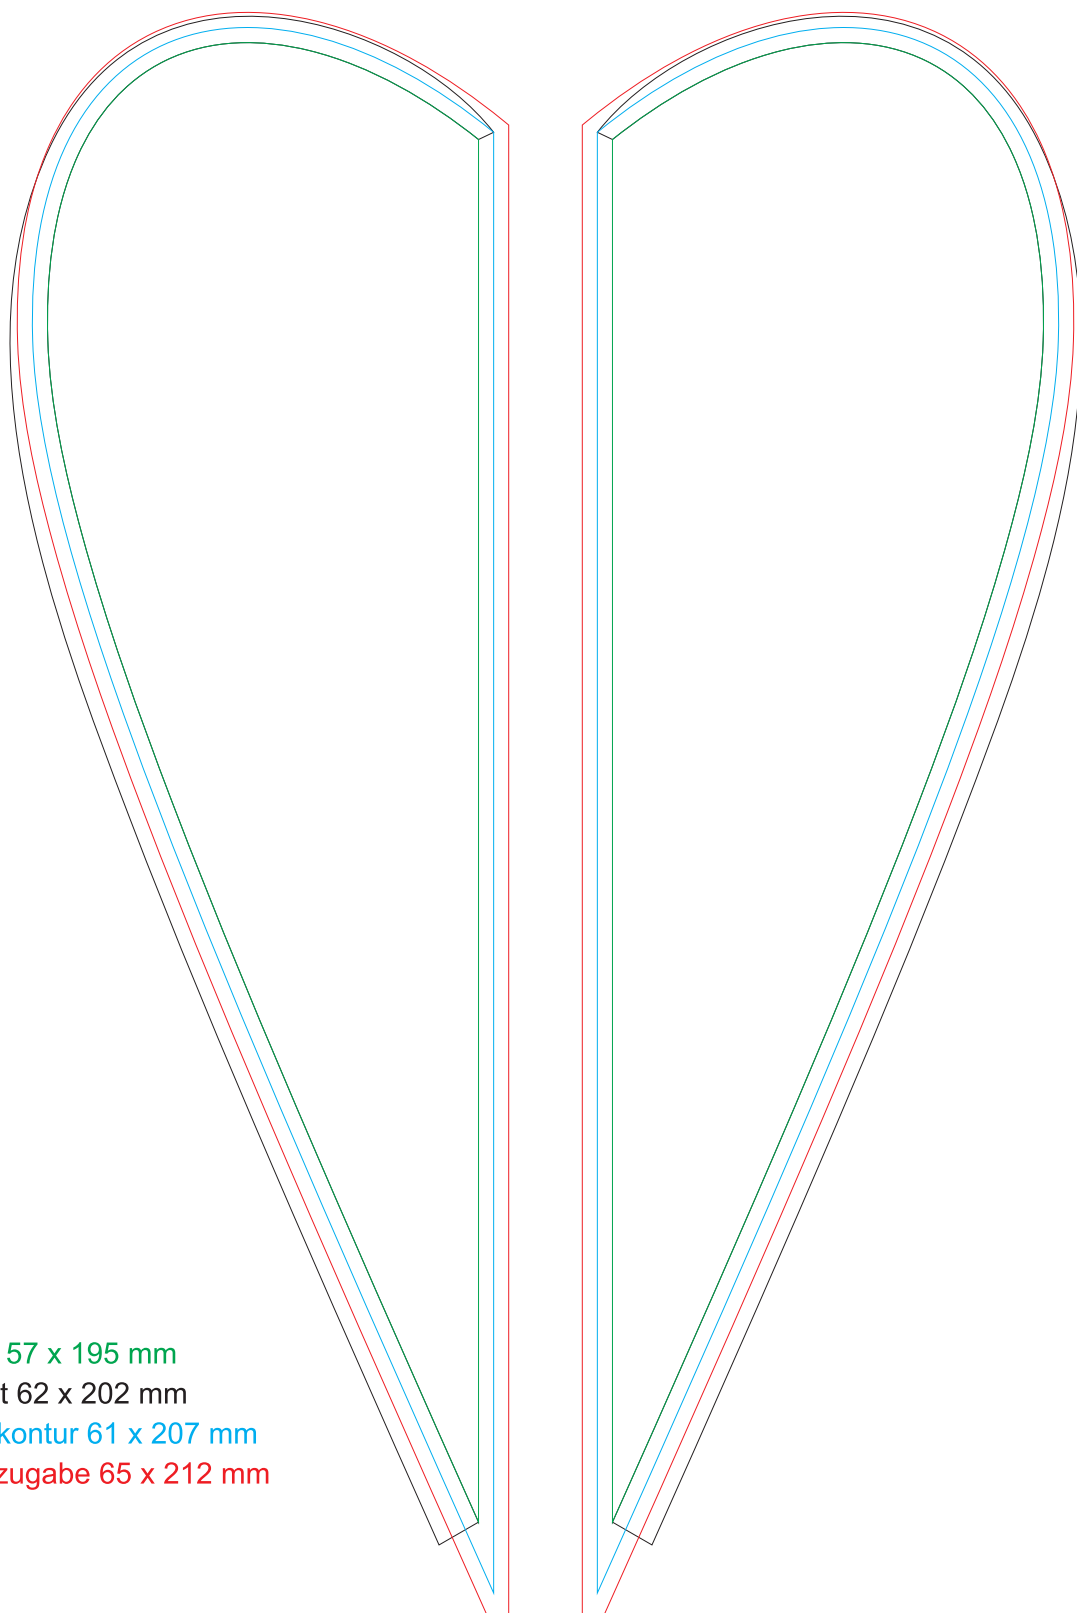

Beachbanner Gr.S 62 x 202 cm Beidseitig

Vorderseite

Rückseite

- Sichtmaß 57 x 195 mm
- Endformat 62 x 202 mm
- Schneidekontur 61 x 207 mm
- Beschnittzugabe 65 x 212 mm

Maßstab 1:10